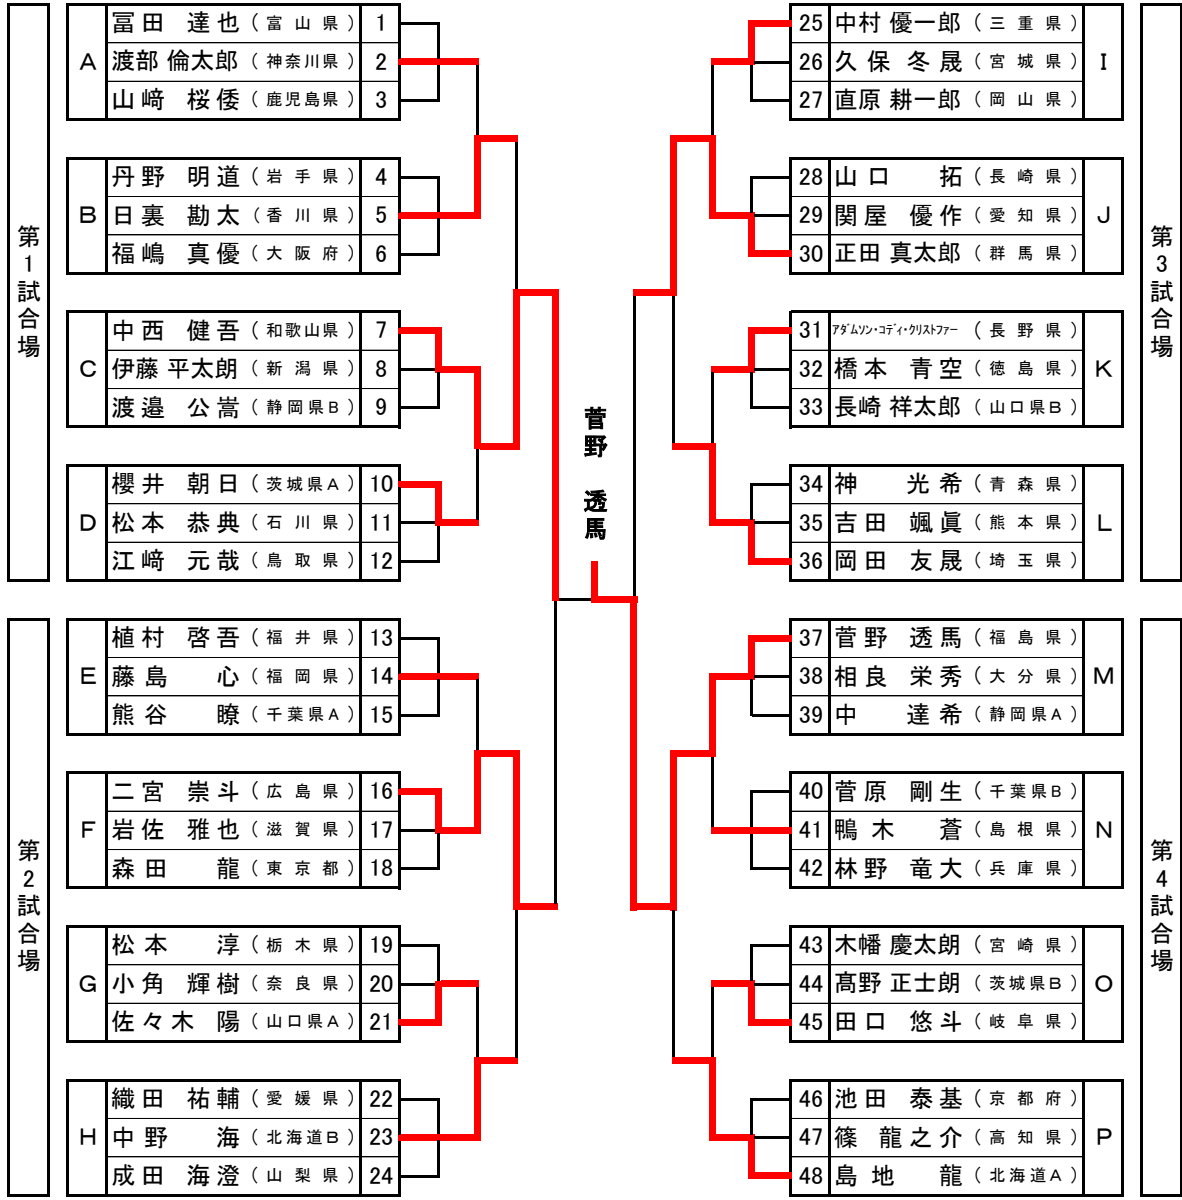

団体戦結果

第1試合場		第2試合場		第3試合場		第4試合場	
1 岡山県	- 富山県	1 岩手県	- 三重県	1 大分県	- 福井県	1 佐賀県	- 宮城県
2 大阪府	- 秋田県	2 山梨県	- 群馬県	2 山形県	- 千葉県	2 愛知県	- 東京都
3 島根県	- 青森県	3 北海道	- 香川県	3 新潟県	- 埼玉県	3 岐阜県	- 神奈川県
4 栃木県	- 熊本県	4 京都府	- 茨城県	4 石川県	- 宮崎県	4 滋賀県	- 福岡県
5 富山県	- 鹿児島県	5 三重県	- 山口県B	5 福井県	- 鳥取県	5 宮城県	- 和歌山県
6 秋田県	- 高知県	6 群馬県	- 沖縄県	6 千葉県	- 愛媛県	6 東京都	- 徳島県
7 青森県	- 長野県	7 香川県	- 長崎県	7 埼玉県	- 山口県A	7 神奈川県	- 広島県
8 熊本県	- 奈良県	8 茨城県	- 静岡県	8 宮崎県	- 兵庫県	8 福岡県	- 福島県
9 鹿児島県	- 岡山県	9 山口県B	- 岩手県	9 鳥取県	- 大分県	9 和歌山県	- 佐賀県
10 高知県	- 大阪府	10 沖縄県	- 山梨県	10 愛媛県	- 山形県	10 徳島県	- 愛知県
11 長野県	- 島根県	11 長崎県	- 北海道	11 山口県A	- 新潟県	11 広島県	- 岐阜県
12 奈良県	- 栃木県	12 静岡県	- 京都府	12 兵庫県	- 石川県	12 福島県	- 滋賀県

個人戦男子結果

第1試合場

- 富田 達也 (富山県) - 渡部 倫太郎 (神奈川県)
- 丹野 明道 (岩手県) - 日裏 勘太 (香川県)
- 中西 健吾 (和歌山県) - 伊藤 平太郎 (新潟県)
- 櫻井 朝日 (茨城県A) - 松本 恭典 (石川県)
- 渡部 倫太郎 (神奈川県) - 山崎 桜倭 (鹿児島県)
- 日裏 勘太 (香川県) - 福嶋 真優 (大阪府)
- 伊藤 平太郎 (新潟県) - 渡邊 公嵩 (静岡県B)
- 松本 恭典 (石川県) - 江崎 元哉 (鳥取県)
- 山崎 桜倭 (鹿児島県) - 富田 達也 (富山県)
- 福嶋 真優 (大阪府) - 丹野 明道 (岩手県)
- 渡邊 公嵩 (静岡県B) - 中西 健吾 (和歌山県)
- 江崎 元哉 (鳥取県) - 櫻井 朝日 (茨城県A)

第2試合場

- 植村 啓吾 (福井県) - 藤島 心 (福岡県)
- 二宮 崇斗 (広島県) - 岩佐 雅也 (滋賀県)
- 松本 淳 (栃木県) - 小角 輝樹 (奈良県)
- 織田 祐輔 (愛媛県) - 中野 海 (北海道B)
- 藤島 心 (福岡県) - 熊谷 瞭 (千葉県A)
- 岩佐 雅也 (滋賀県) - 森田 龍 (東京都)
- 小角 輝樹 (奈良県) - 佐々木 陽 (山口県A)
- 中野 海 (北海道B) - 成田 海澄 (山梨県)
- 熊谷 瞭 (千葉県A) - 植村 啓吾 (福井県)
- 森田 龍 (東京都) - 二宮 崇斗 (広島県)
- 佐々木 陽 (山口県A) - 松本 淳 (栃木県)
- 成田 海澄 (山梨県) - 織田 祐輔 (愛媛県)