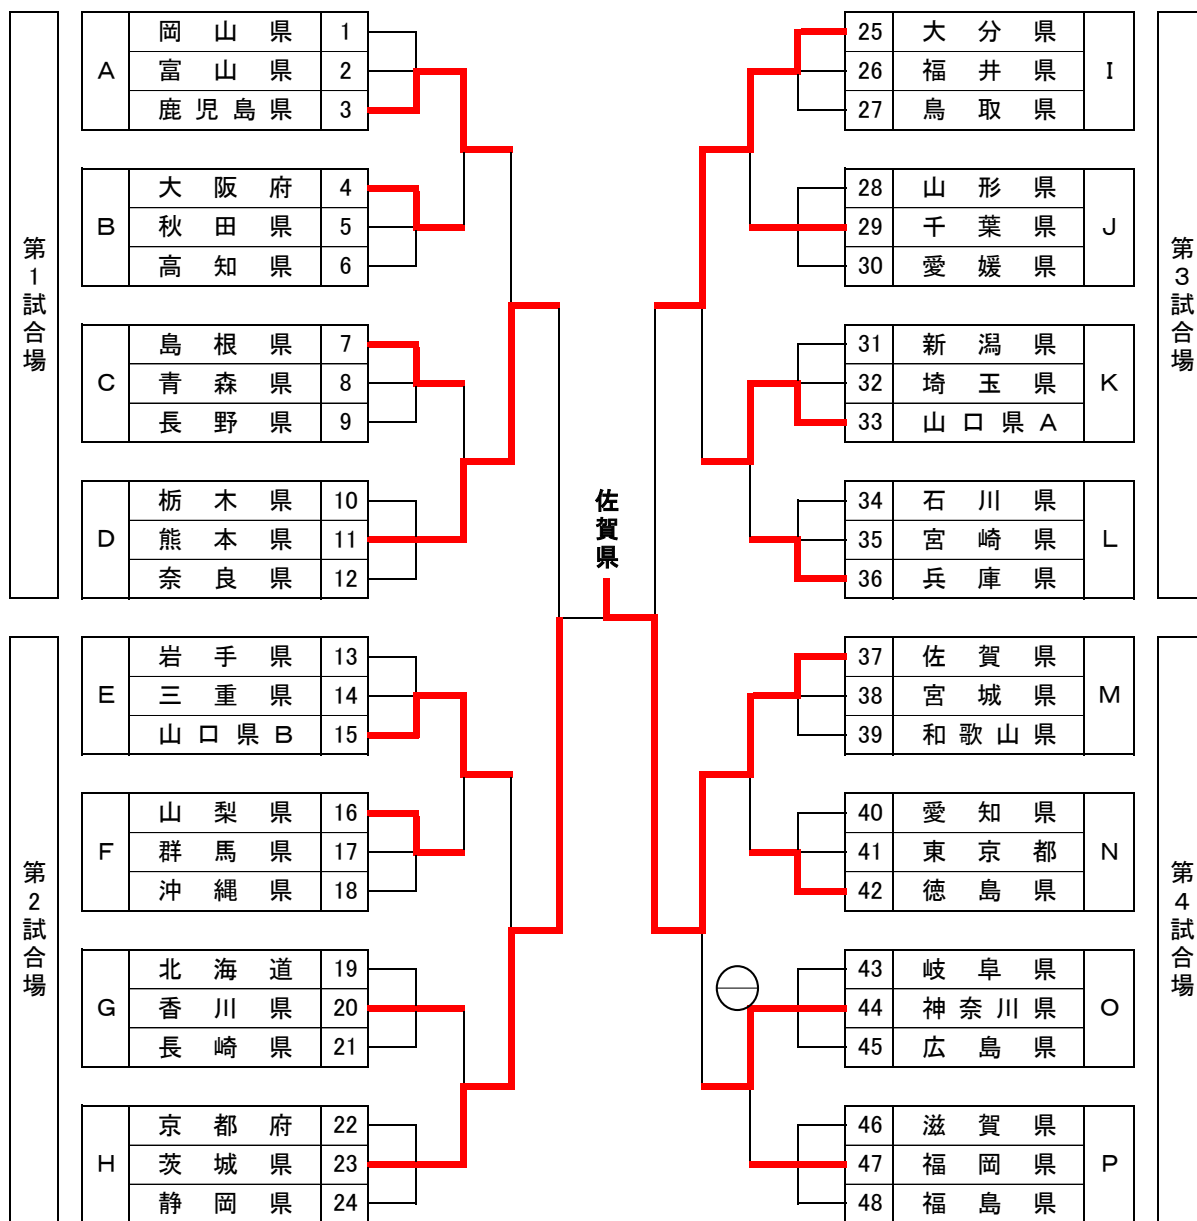

団体戦結果

第1試合場		第2試合場		第3試合場		第4試合場	
1 岡山県	- 富山県	1 岩手県	- 三重県	1 大分県	- 福井県	1 佐賀県	- 宮城県
2 大阪府	- 秋田県	2 山梨県	- 群馬県	2 山形県	- 千葉県	2 愛知県	- 東京都
3 島根県	- 青森県	3 北海道	- 香川県	3 新潟県	- 埼玉県	3 岐阜県	- 神奈川県
4 栃木県	- 熊本県	4 京都府	- 茨城県	4 石川県	- 宮崎県	4 滋賀県	- 福岡県
5 富山県	- 鹿児島県	5 三重県	- 山口県B	5 福井県	- 鳥取県	5 宮城県	- 和歌山県
6 秋田県	- 高知県	6 群馬県	- 沖縄県	6 千葉県	- 愛媛県	6 東京都	- 徳島県
7 青森県	- 長野県	7 香川県	- 長崎県	7 埼玉県	- 山口県A	7 神奈川県	- 広島県
8 熊本県	- 奈良県	8 茨城県	- 静岡県	8 宮崎県	- 兵庫県	8 福岡県	- 福島県
9 鹿児島県	- 岡山県	9 山口県B	- 岩手県	9 鳥取県	- 大分県	9 和歌山県	- 佐賀県
10 高知県	- 大阪府	10 沖縄県	- 山梨県	10 愛媛県	- 山形県	10 徳島県	- 愛知県
11 長野県	- 島根県	11 長崎県	- 北海道	11 山口県A	- 新潟県	11 広島県	- 岐阜県
12 奈良県	- 栃木県	12 静岡県	- 京都府	12 兵庫県	- 石川県	12 福島県	- 滋賀県

個人戦男子結果

第1試合場

- 富田 達也 (富山県) - 渡部 倫太郎 (神奈川県)
- 丹野 明道 (岩手県) - 日裏 勘太 (香川県)
- 中西 健吾 (和歌山県) - 伊藤 平太郎 (新潟県)
- 櫻井 朝日 (茨城県A) - 松本 恭典 (石川県)
- 渡部 倫太郎 (神奈川県) - 山崎 桜倭 (鹿児島県)
- 日裏 勘太 (香川県) - 福嶋 真優 (大阪府)
- 伊藤 平太郎 (新潟県) - 渡邊 公嵩 (静岡県B)
- 松本 恭典 (石川県) - 江崎 元哉 (鳥取県)
- 山崎 桜倭 (鹿児島県) - 富田 達也 (富山県)
- 福嶋 真優 (大阪府) - 丹野 明道 (岩手県)
- 渡邊 公嵩 (静岡県B) - 中西 健吾 (和歌山県)
- 江崎 元哉 (鳥取県) - 櫻井 朝日 (茨城県A)

第2試合場

- 植村 啓吾 (福井県) - 藤島 心 (福岡県)
- 二宮 崇斗 (広島県) - 岩佐 雅也 (滋賀県)
- 松本 淳 (栃木県) - 小角 輝樹 (奈良県)
- 織田 祐輔 (愛媛県) - 中野 海 (北海道B)
- 藤島 心 (福岡県) - 熊谷 瞭 (千葉県A)
- 岩佐 雅也 (滋賀県) - 森田 龍 (東京都)
- 小角 輝樹 (奈良県) - 佐々木 陽 (山口県A)
- 中野 海 (北海道B) - 成田 海澄 (山梨県)
- 熊谷 瞭 (千葉県A) - 植村 啓吾 (福井県)
- 森田 龍 (東京都) - 二宮 崇斗 (広島県)
- 佐々木 陽 (山口県A) - 松本 淳 (栃木県)
- 成田 海澄 (山梨県) - 織田 祐輔 (愛媛県)