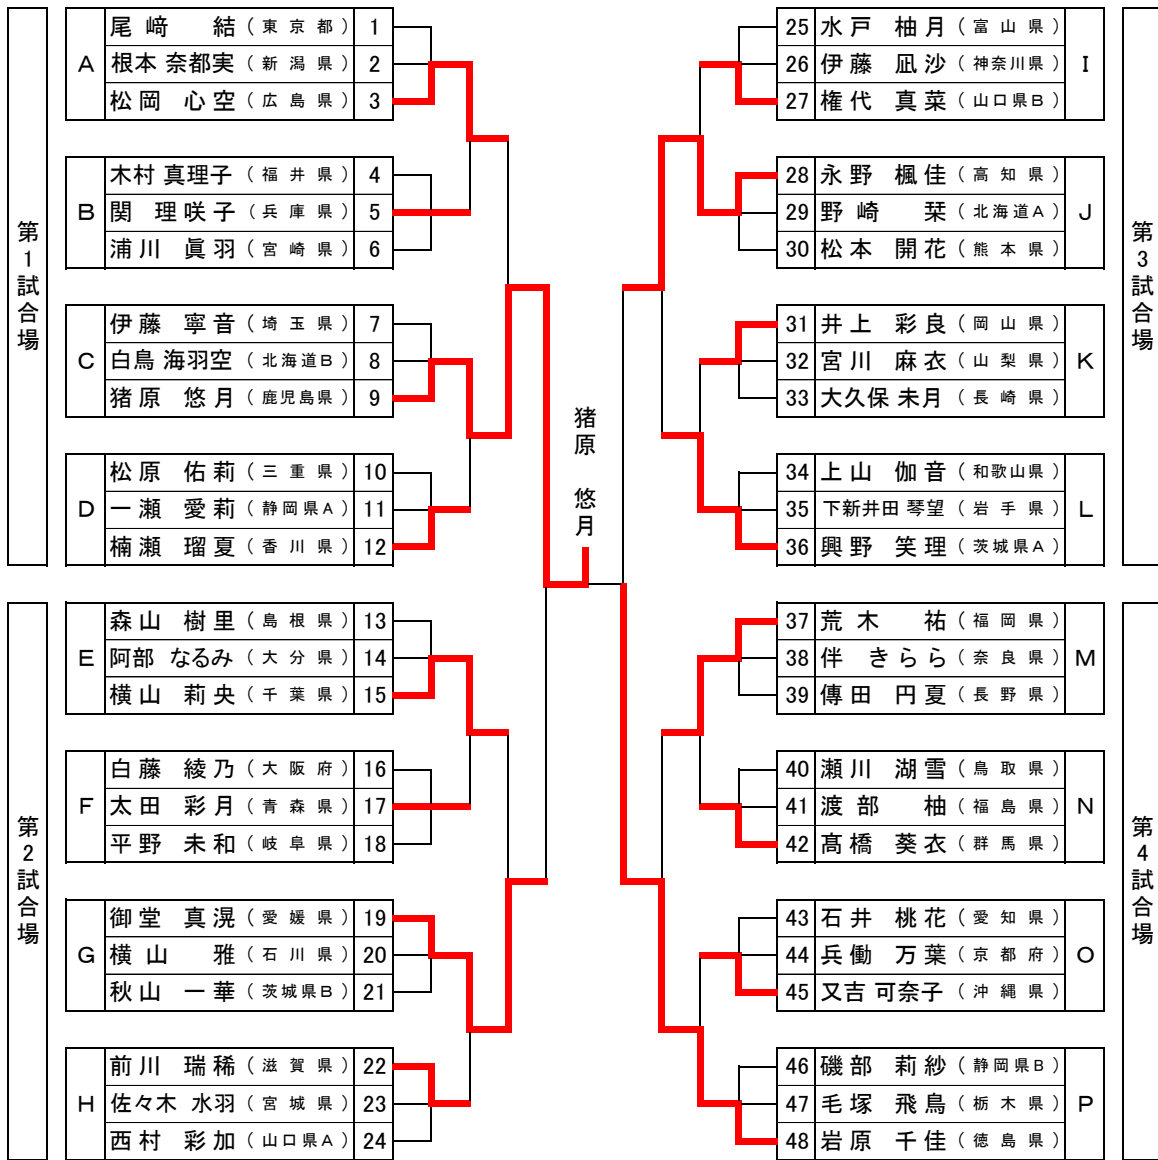

個人戦女子結果

第1試合場

- 1 尾崎 結 - 根本 奈都実
  (東京都) (新潟県)
- 2 木村 真理子 - 関 理咲子
  (福井県) (兵庫県)
- 3 伊藤 寧音 - 白鳥 海羽空
  (埼玉県) (北海道B)
- 4 松原 佑莉 - 一瀬 愛莉
  (三重県) (静岡県A)
- 5 根本 奈都実 - 松岡 心空
  (新潟県) (広島県)
- 6 関 理咲子 - 浦川 眞羽
  (兵庫県) (宮崎県)
- 7 白鳥 海羽空 - 猪原 悠月
  (北海道B) (鹿児島県)
- 8 一瀬 愛莉 - 楠瀬 瑠夏
  (静岡県A) (香川県)
- 9 松岡 心空 - 尾崎 結
  (広島県) (東京都)
- 10 浦川 眞羽 - 木村 真理子
  (宮崎県) (福井県)
- 11 猪原 悠月 - 伊藤 寧音
  (鹿児島県) (埼玉県)
- 12 楠瀬 瑠夏 - 松原 佑莉
  (香川県) (三重県)

第2試合場

- 1 森山 樹里 - 阿部 なるみ
  (島根県) (大分県)
- 2 白藤 綾乃 - 太田 彩月
  (福井県) (大阪府) (青森県)
- 3 御堂 真滉 - 横山 雅
  (愛媛県) (石川県)
- 4 前川 瑞稀 - 佐々木 水羽
  (滋賀県) (宮城県)
- 5 阿部 なるみ - 横山 莉央
  (大分県) (千葉県)
- 6 太田 彩月 - 平野 未和
  (青森県) (岐阜県)
- 7 横山 雅 - 秋山 一華
  (石川県) (茨城県B)
- 8 佐々木 水羽 - 西村 彩加
  (宮城県) (山口県A)
- 9 横山 莉央 - 森山 樹里
  (千葉県) (島根県)
- 10 平野 未和 - 白藤 綾乃
  (岐阜県) (大阪府)
- 11 秋山 一華 - 御堂 真滉
  (茨城県B) (愛媛県)
- 12 西村 彩加 - 前川 瑞稀
  (山口県A) (滋賀県)

第3試合場

- 1 水戸 柚月 - 伊藤 凪沙
  (富山県) (神奈川県)
- 2 永野 楓佳 - 野崎 栞
  (高知県) (北海道A) (福島県)
- 3 井上 彩良 - 宮川 麻衣
  (岡山県) (山梨県)
- 4 上山 伽音 - 下新井田 琴望
  (和歌山県) (岩手県)
- 5 伊藤 凪沙 - 権代 真菜
  (神奈川県) (山口県B) (富山県)
- 6 野崎 栞 - 松本 開花
  (北海道A) (熊本県)
- 7 宮川 麻衣 - 大久保 未月
  (山梨県) (長崎県)
- 8 下新井田 琴望 - 興野 笑理
  (岩手県) (茨城県A) (徳島県)
- 9 権代 真菜 - 水戸 柚月
  (山口県B) (富山県)
- 10 松本 開花 - 永野 楓佳
  (熊本県) (高知県)
- 11 大久保 未月 - 井上 彩良
  (長崎県) (岡山県) (愛知県)
- 12 興野 笑理 - 上山 伽音
  (茨城県A) (和歌山県)

第4試合場

- 1 荒木 祐 - 伴 きらら
  (福岡県) (奈良県)
- 2 瀬川 湖雪 - 渡部 柚
  (鳥取県) (北海道A) (福島県)
- 3 石井 桃花 - 兵働 万葉
  (愛知県) (京都府)
- 4 磯部 莉紗 - 毛塚 飛鳥
  (静岡県B) (栃木県)
- 5 伴 きらら - 傳田 円夏
  (奈良県) (長野県)
- 6 渡部 柚 - 高橋 葵衣
  (福島県) (群馬県)
- 7 兵働 万葉 - 又吉 可奈子
  (京都府) (沖縄県)
- 8 毛塚 飛鳥 - 岩原 千佳
  (栃木県) (徳島県)
- 9 傳田 円夏 - 荒木 祐
  (長野県) (福岡県)
- 10 高橋 葵衣 - 瀬川 湖雪
  (群馬県) (鳥取県)
- 11 又吉 可奈子 - 石井 桃花
  (沖縄県) (愛知県)
- 12 岩原 千佳 - 磯部 莉紗
  (徳島県) (静岡県B)